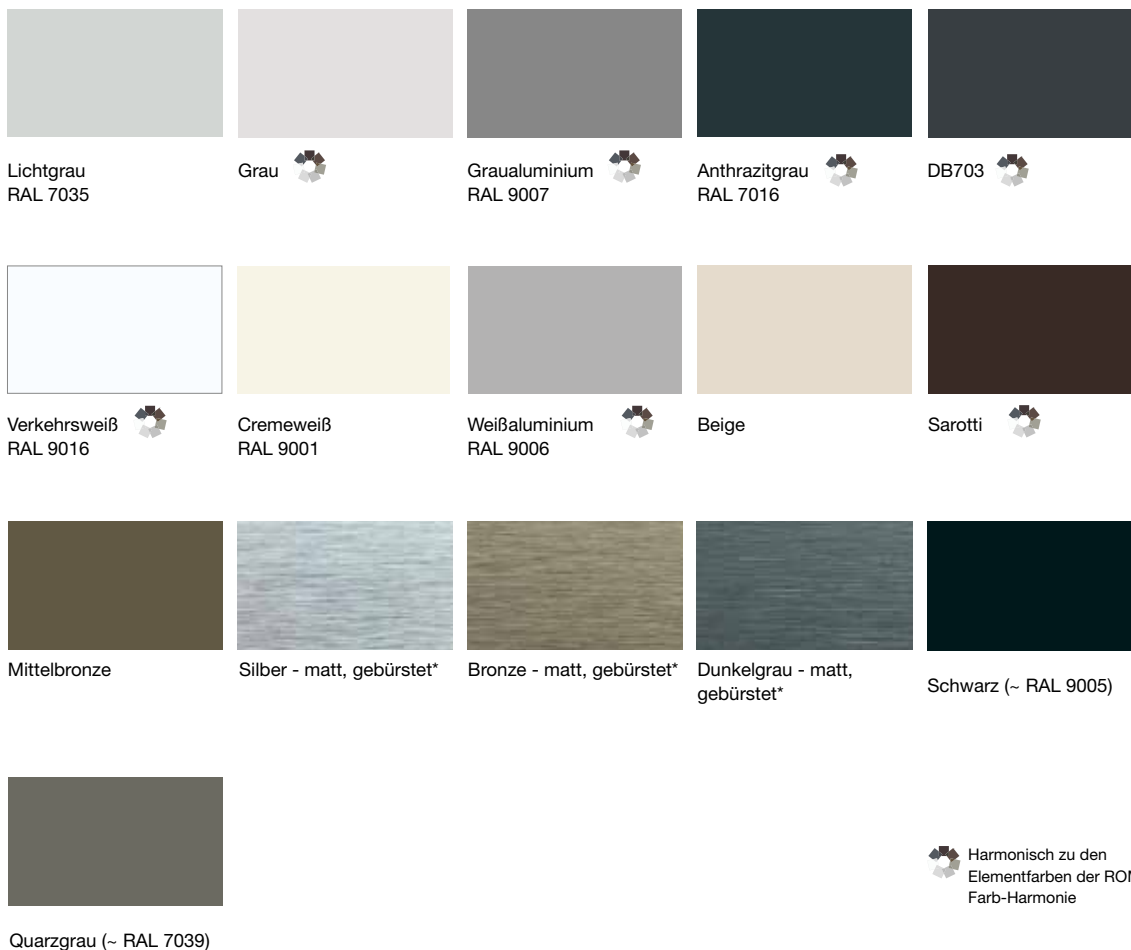

RAL 5014 Taubenblau

RAL 6005 Moosgrün

RAL 6009 Tannengrün

RAL 7001 Silbergrau

RAL 7004 Signalgrau

RAL 7011 Eisengrau

RAL 7012 Basaltgrau

RAL 7015 Schiefergrau

<sup>3</sup> Nicht in Seidenglanz erhältlich: RAL 7048

RAL 8001 Ockerbraun

RAL 8003 Lehm Braun

RAL 8007 Rehbraun

RAL 8011 Nussbraun

RAL 8014 Sepiabraun

RAL 8016 Mahagonibraun

RAL 8017 Schokoladenbraun

# Ihre persönliche Note. ROMA Lamellenfarben.

Bei den Raffstorenlamellen von ROMA können Sie aus vielen Standardfarben wählen sowie zusätzlich aus attraktiven Sonderfarbtönen. Achten Sie bitte darauf, dass Sie Ihre Wunschfarbe immer nach Originalfarbmustern beim Fachpartner auswählen.

## Standardfarben Raffstoren

roma

ROLLADEN  
RAFFSTOREN  
TEXTILSCREENS