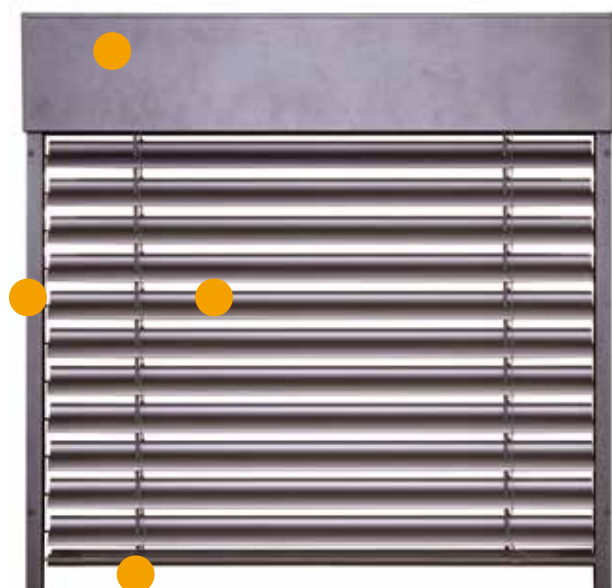

ROMA Graualuminium  
(ähnlich RAL 9007)

ROMA Sarotti

ROMA DB 703

ROMA Anthrazitgrau  
(ähnlich RAL 7016)

Bei der ROMA Farb-Harmonie sind alle sichtbaren Aluminiumbauteile Ihrer Raffstoren ästhetisch aufeinander abgestimmt. Die sieben Harmoniefarben für Kästen, Führungsschienen und Endstab sind als Standard in den vier Oberflächen Matt glatt, Matt Feinstruktur, Matt Feinstruktur hochwetterfest<sup>1</sup> und Seidenglanz erhältlich. Eine Übersicht über die verfügbaren Behangfarben finden Sie auf Seite 38.