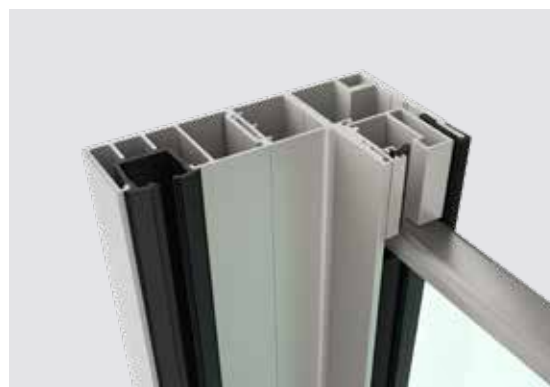

Fallschutz mit ungetrübtem Ausblick

ROMA Absturzsicherung

Der Trend zu raumhohen Verglasungen macht wirksame Absturzsicherungen am Fenster unerlässlich. Die integrierte Absturzsicherung von ROMA vereint maximale Sicherheit mit stilvollem Design.

Durch die gläserne Balustrade bleibt Ihr Ausblick nach draußen uneingeschränkt erhalten. Sie sorgt außerdem für ein Vielfaches an Tageslicht und beschert Ihnen so ein hohes Wohlfühlklima.

Integrierte Glas-Absturzsicherung für Raffstoren