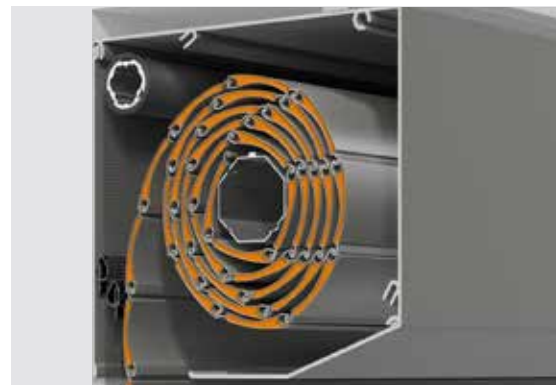

Integrierte Glas-Absturzsicherung im Vorbaurolladen

Hausverbot für lästige Plagegeister

Insektenschutz

ROMA Rollläden sind kombinierte Alleskönner. Mit dem optional vollintegrierten Insektenschutz-Rollo sperren Sie mit einem Handgriff lästige Insekten aus. Wenn Sie es tagsüber oder in der kalten Jahreszeit nicht mehr brauchen, verschwindet das Gewebe zur Gänze im Rollladenkasten. Viele ROMA Rollläden können mit Insektenschutz ausgestattet werden – sogar nachträglich.