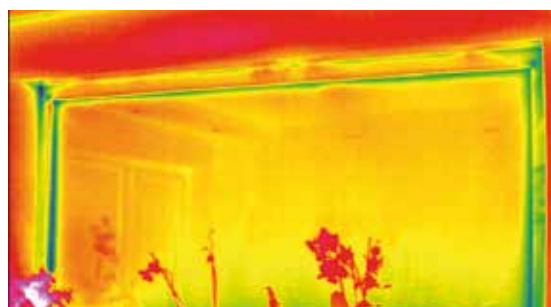

Die Wärme bleibt im Haus – Rot zeigt die perfekte Wärmedämmung nach Tausch des Rollladensystems.