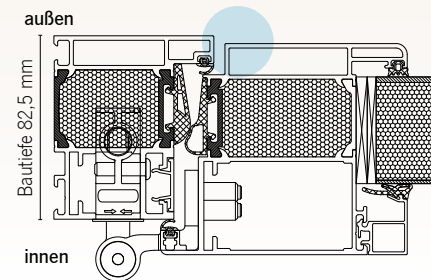

Falzabdeckleiste zur unsichtbaren Dübelverschraubung

Haustüren werden auf Maß gefertigt bis 1150 x 2250 mm (Übergrößen optional lieferbar)

Athos SL (Softline)

Athos FB (flächenbündig)

Bolzensicherungen auf der Bandseite sorgen als solide Aushebelsicherung für erhöhten Einbruchschutz.