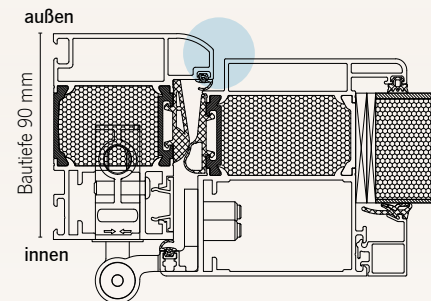

4-seitig umlaufende Anschlagdichtung innen, Anschlagdichtung außen, **4-seitig umlaufende Mittelstegdichtung und Gegendichtung im Rahmen**

Dämmzone mit zusätzlicher Isolierung

wärmegeämmte Flachbodenschwelle

Falzabdeckleiste zur unsichtbaren Dübelverschraubung

Haustüren werden auf Maß gefertigt bis 1150 x 2250 mm (Übergrößen optional lieferbar)

Athos SL (Softline)

Athos FB (flächenbündig)

Bolzensicherungen auf der Bandseite sorgen als solide Aushebelsicherung für erhöhten Einbruchschutz.