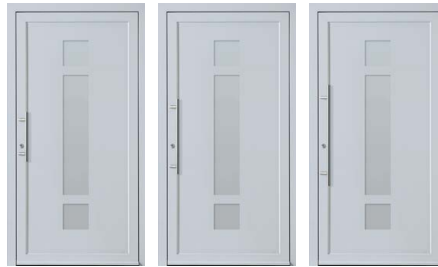

jede Haustür ab 2.428,-€ inkl. MwSt.

inklusive

Ausstattungen für beide Profilsysteme

Mechanische 3fach-Verriegelung

Edelstahl-Griffstange 400 bis 800 mm

Edelstahl-Griffstange
mit schrägen Stützen
Art. Nr. 03 040 011/S ...
in den Längen 400, 600
oder 800 mm