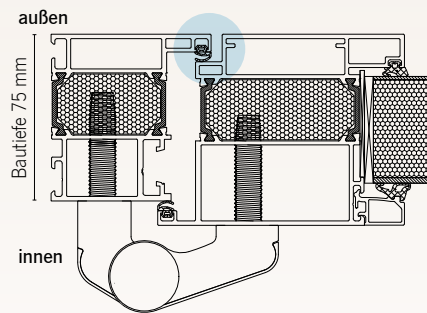

Porthos FB (flächenbündig)

Hochwertiger Innendrücker aus silber eloxiertem Aluminium.
Art.Nr. 03 348 010