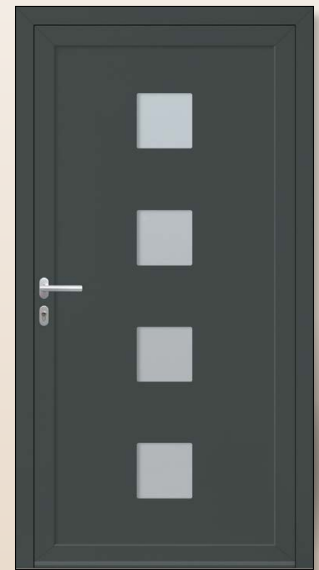

Ems - 1 KK
RAL 7016
Drücker 03 348 010

U_D 1,12 / 1,15 *

* Erster U_D-Wert gilt für Athos in Glasfalz-Ausführung. Zweiter U_D-Wert gilt für Porthos in Glasfalz-Ausführung.
Alle U_D-Werte beziehen sich auf Normmaß nach DIN14351 Anhang E für eine Türgröße von 1230 x 2180 mm.