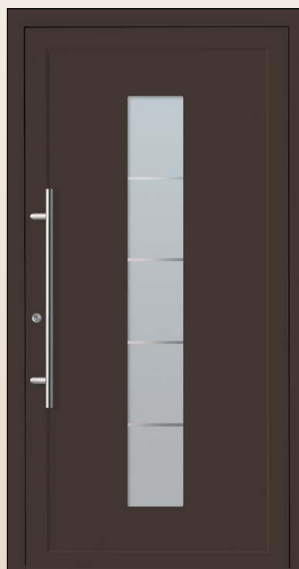

Lahn - 1 KK
RAL 9006
Griff 03 040 011/S800

U_D 1,12 / 1,15 *

Leine - 1 KK
RAL 9005
Griff 03 040 011/S800

U_D 1,10 / 1,13 *

Spree - 1 KK
RAL 9016
Griff 03 040 011/S800

U_D 1,12 / 1,15 *

Donau - 1 KK G03
RAL 8019
Griff 03 040 011/S800
Glas sandgestrahlt mit 4 klaren Streifen